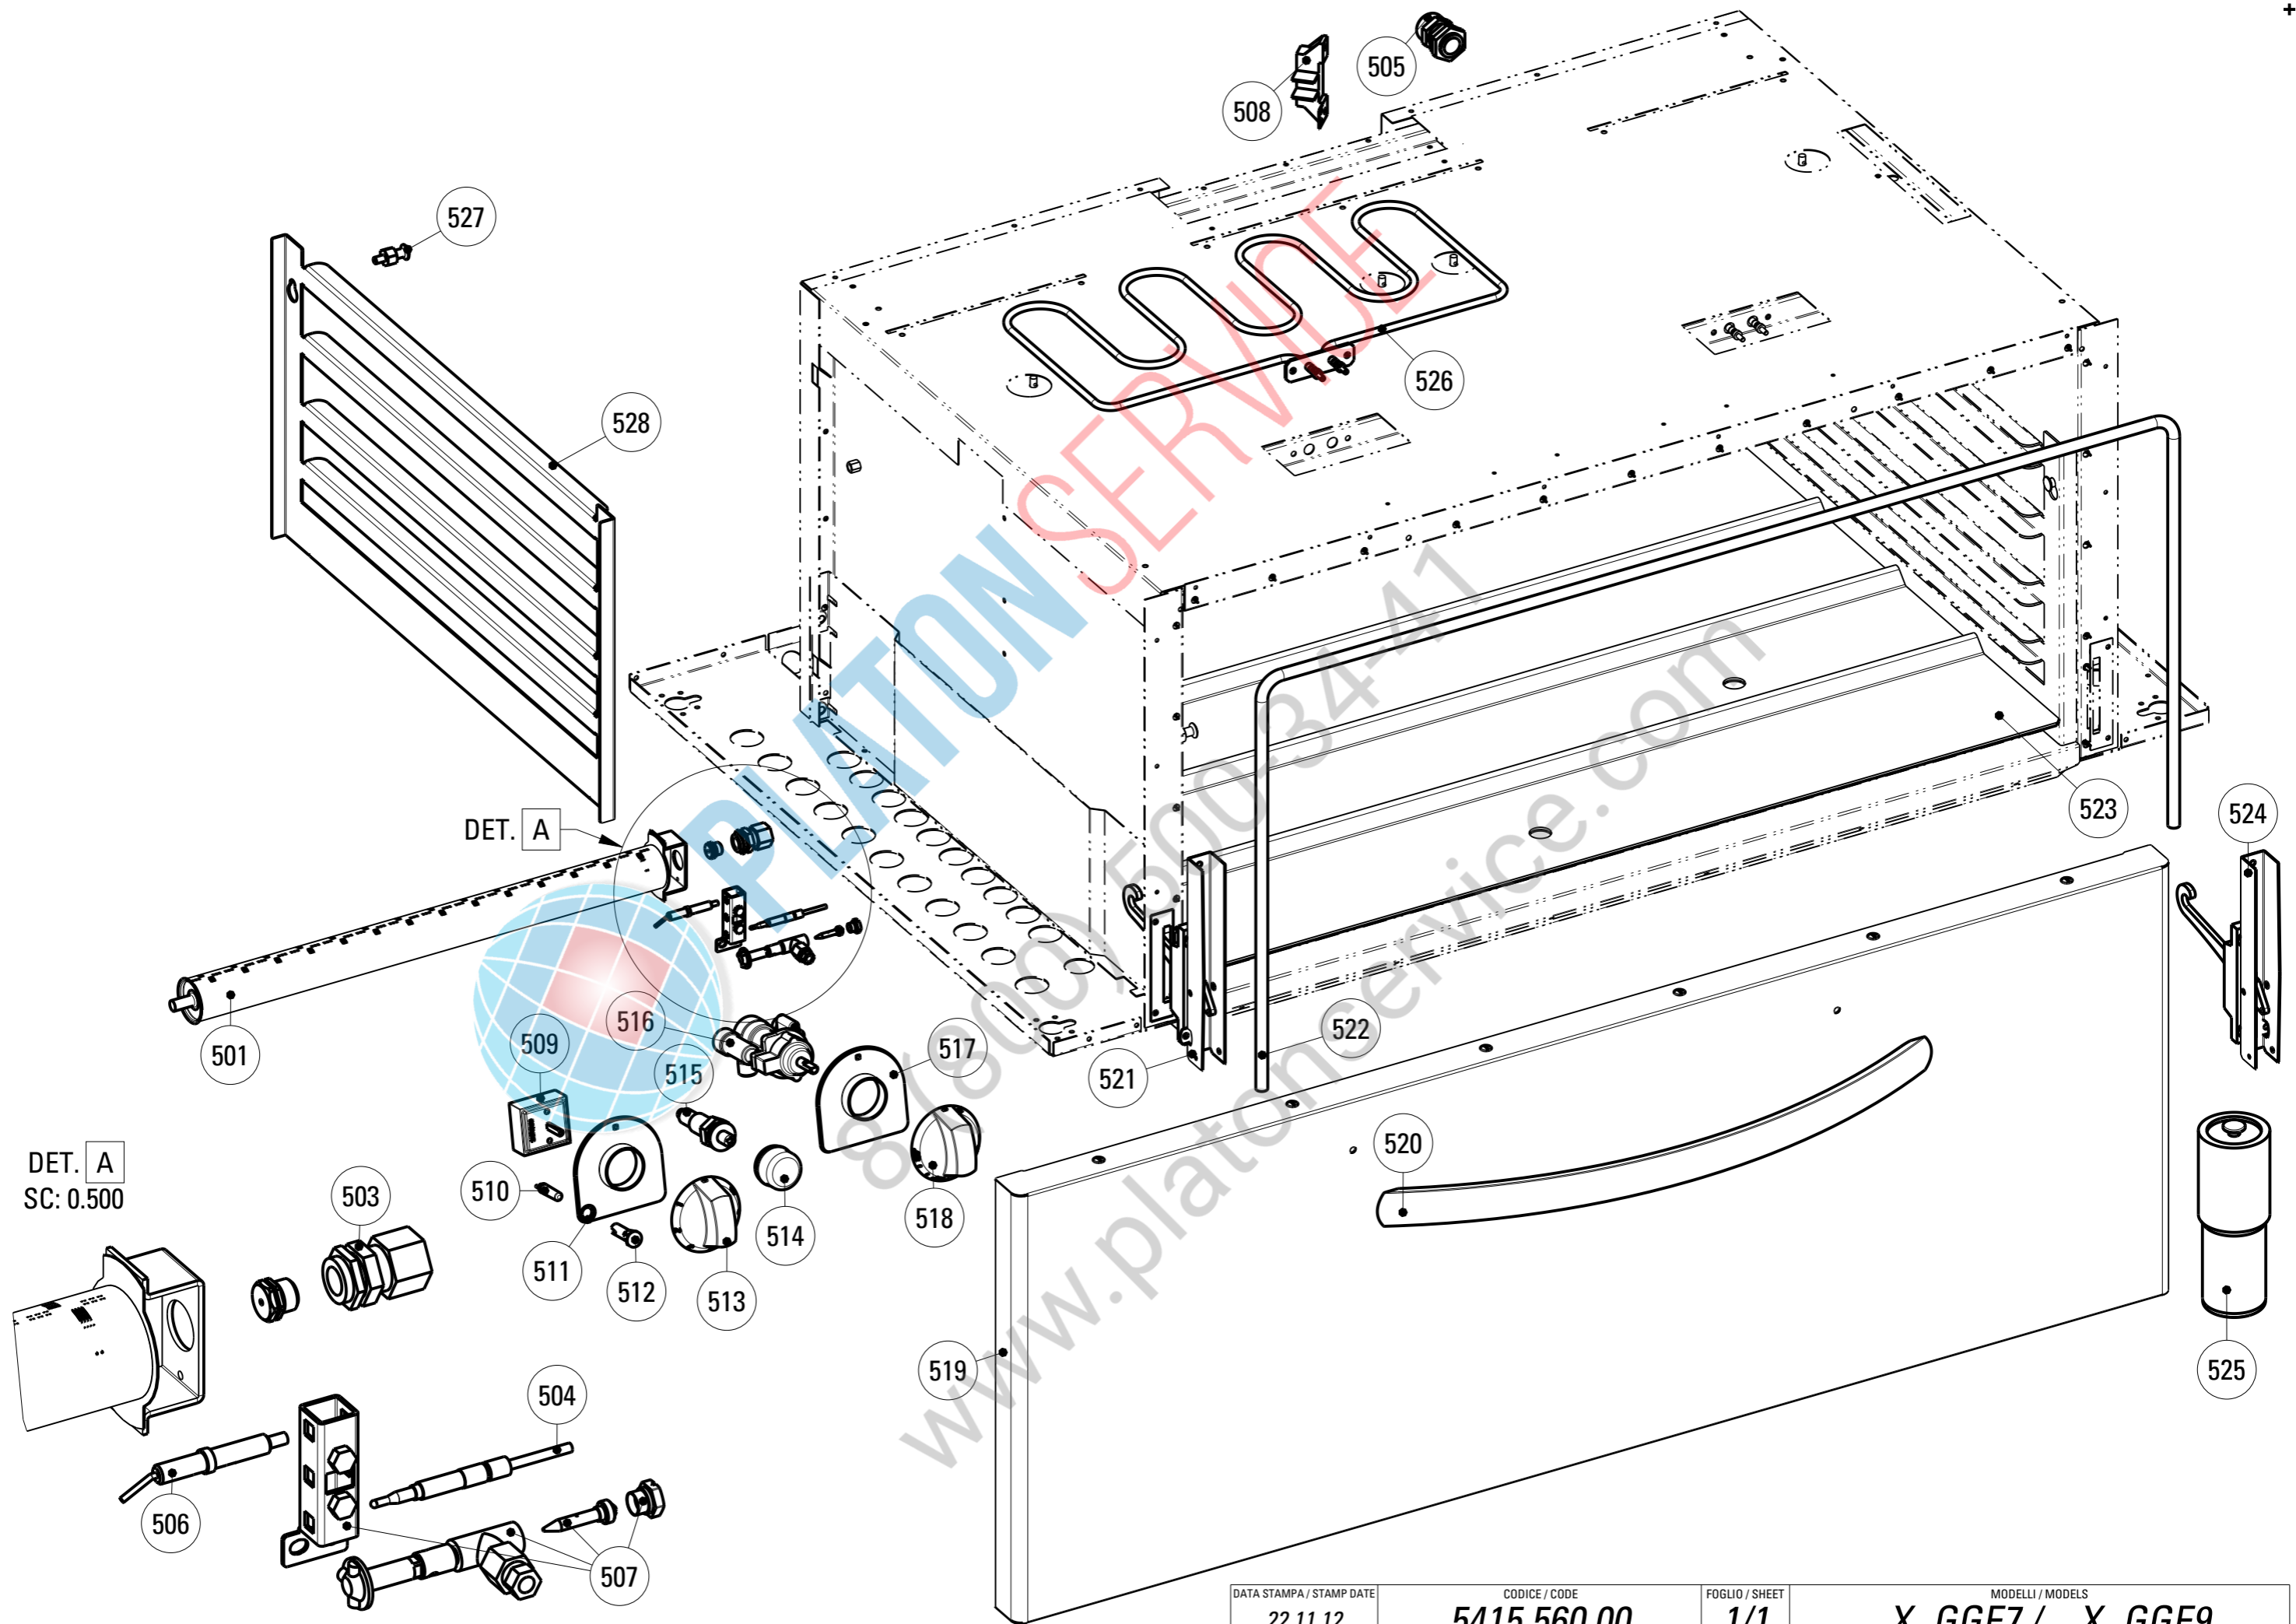

CODICI RICAMBIO PER FINITO / SPARE PARTS FOR THE FINISHED PRODUCT

Aggiornato al/Updated to 20/07/15

Artic./Item	Descrizione/Description	Modello/Model
613009	CUCINA GAS 6 FUOCHI CON FORNO GAS "FULLSIZE" H.40 E GRILL ELETTRICO 6 BURNERS GAS RANGE WITH "FULLSIZE" GAS OVEN H.40 AND ELECTRIC GRILL	PFX105GGE7

Cons./Recom.	Pos./Posit.	Ricambio/Replacement	Prezzo/Price List
*	526	RC00000613 RESISTENZA ELETT. 1.5KW 230V HEATING ELEMENT	47,74
	527	RC01056000 PIOLINO SUPP.GRIGLIA FORNO EL.STATICO HOOK	6,26

PLATON SERVICE
8 (800) 500-34-41
www.platonservice.com

DET. A
SC: 0.500