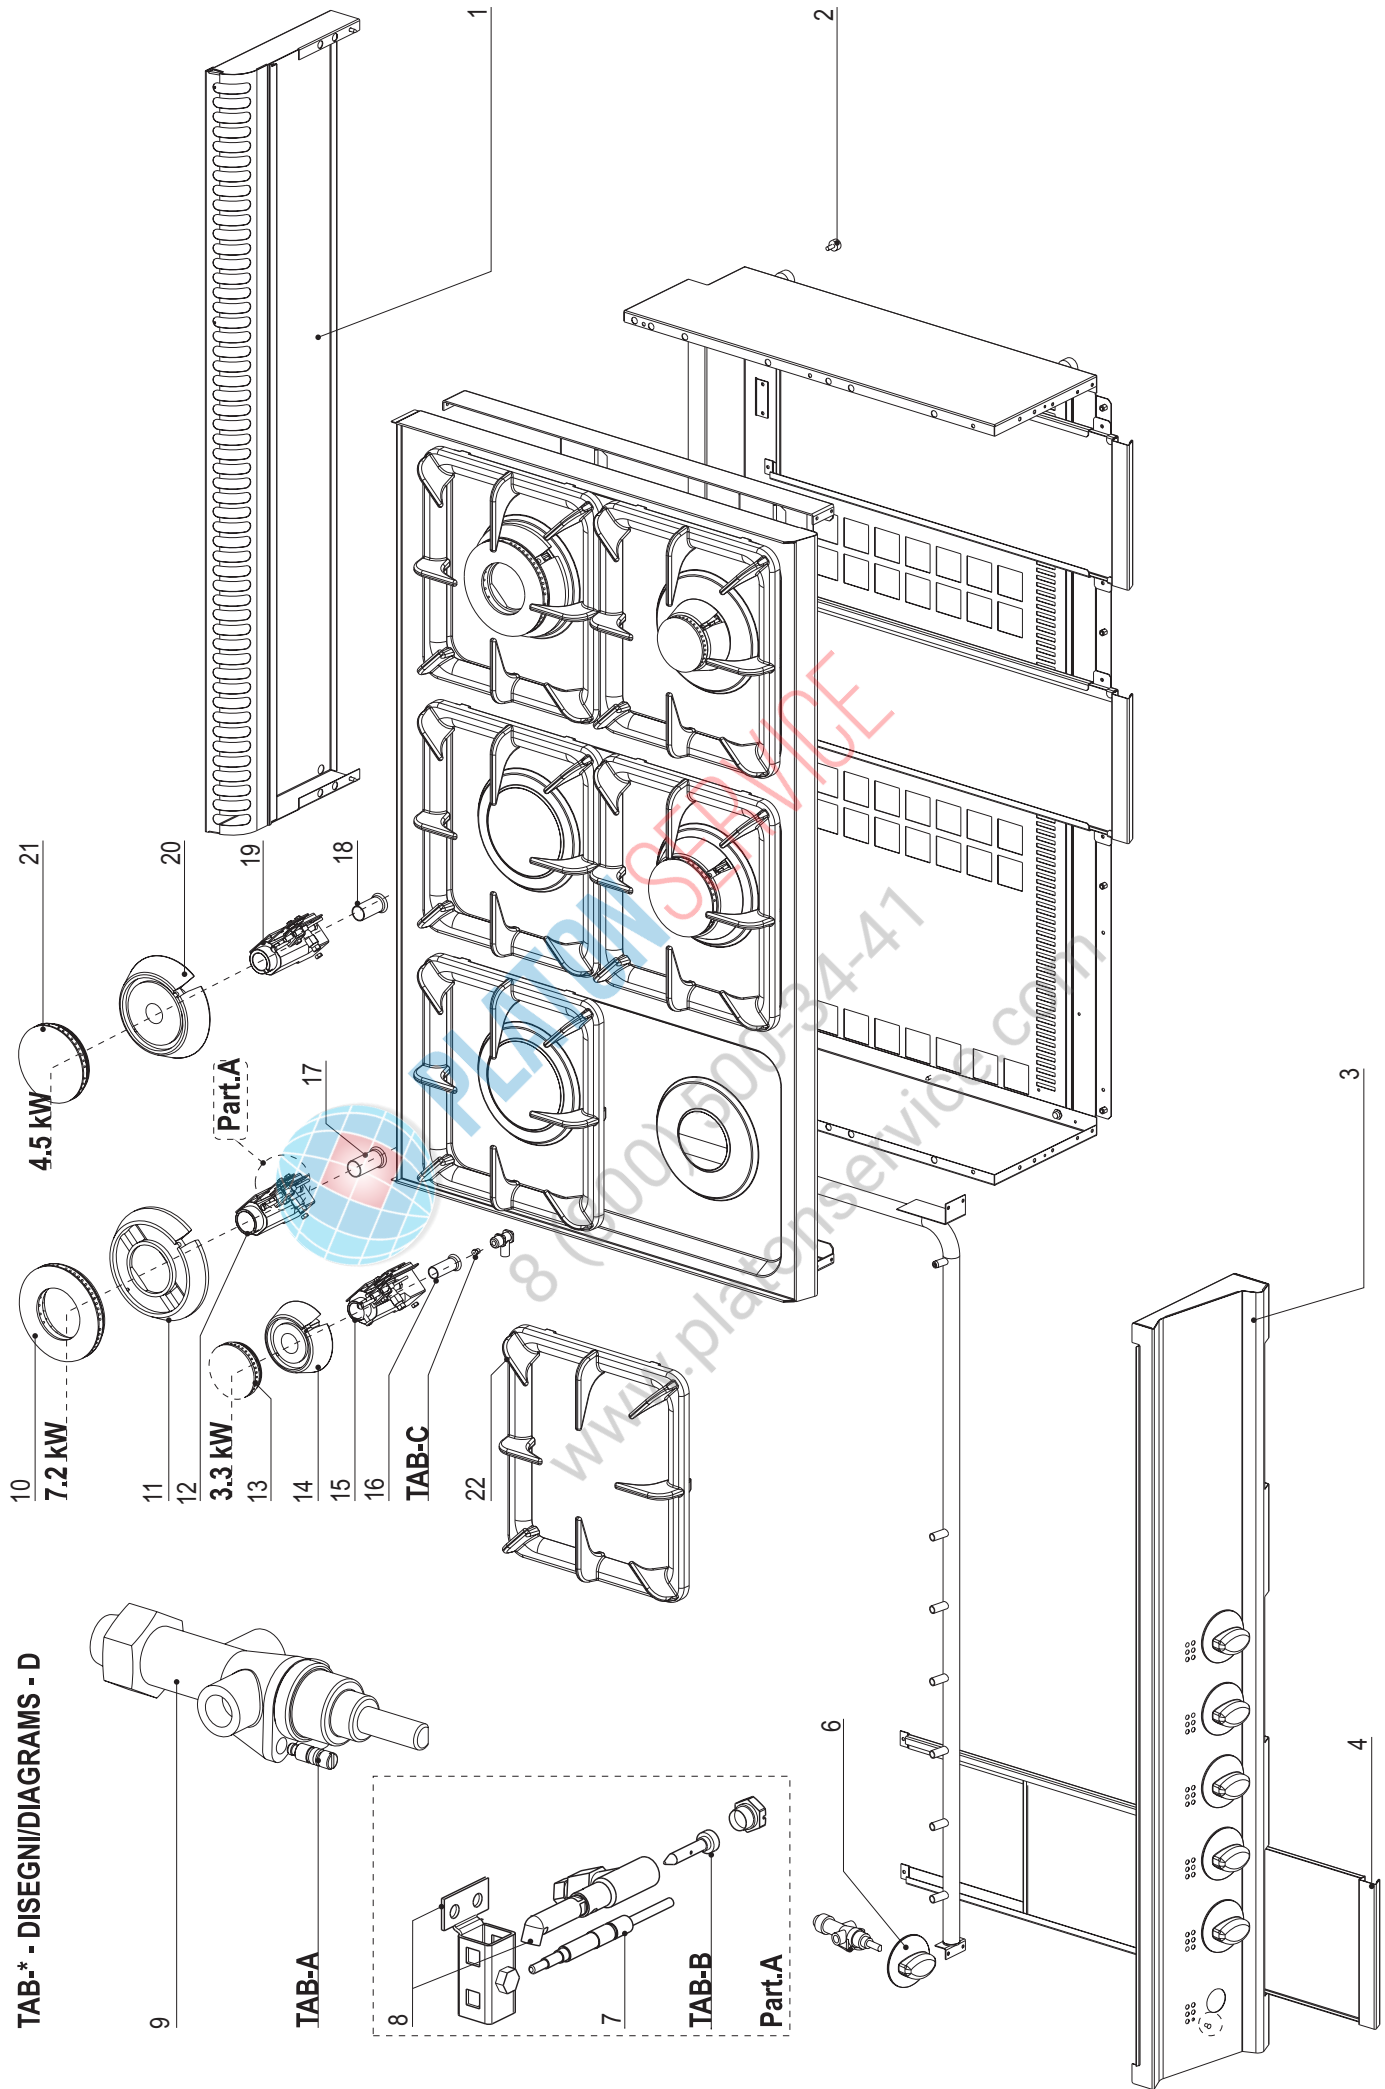

TAB-* - DISEGNI/DIAGRAMS - D